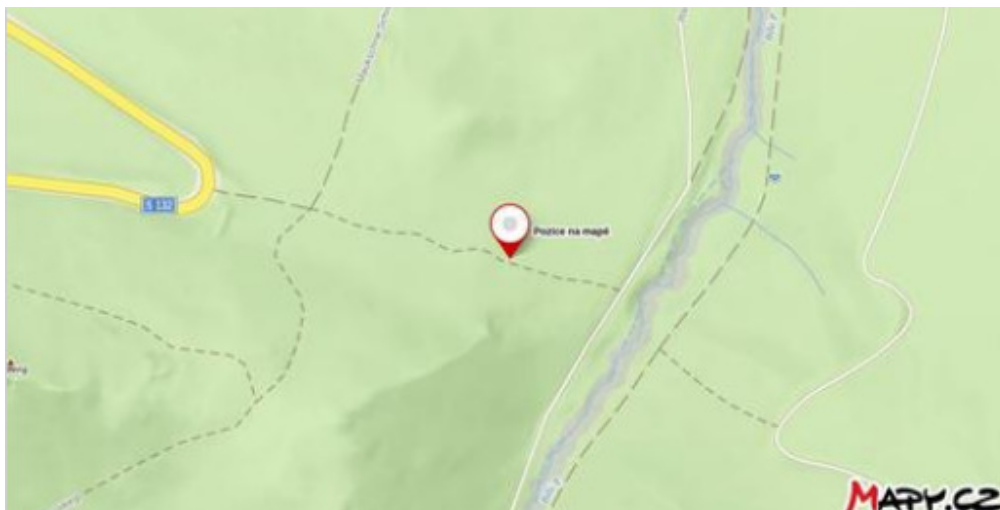

Obrázek č. 2

RYTINA Č. 654

Souřadnice:

50°50'18.150" severní šířky, 14°48'13.095" východní délky

50.8383750N, 14.8036375E

Místo nálezů: lesní cesta Údolí Bílého potoka, Dlouhý žleb, Německo

Poznámka:

Na některých kamenech lze rozpoznat tváře.